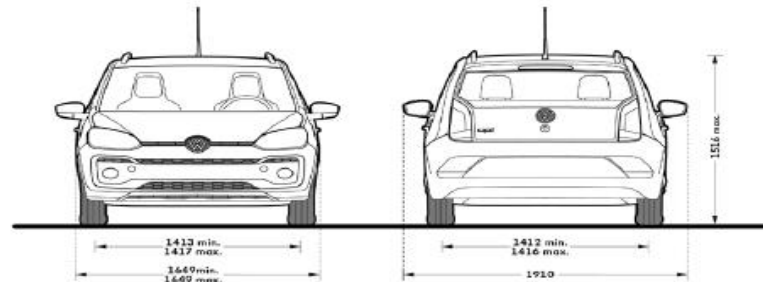

As dimensões

		2 Portas	eco up!	cross up!
Dimensões exteriores	Comprimento, mm	3600	3600	3628
	Largura, mm	1641	1641	1649
	Altura, mm	1504	1504	1516
	Distância entre eixos, mm	2407	2407	2411
	Largura da via diant. / tras., mm	1428 / 1424	1428 / 1424	1417 / 1416
	Diâmetro de viragem, m	9,8	9,8	9,8
	Espaço efectivo ao nível da cabeça, à frente / atrás, mm	993 (993)* / 947 (947)*	993 (993)* / 947 (947)*	993 (993)* / 947 (947)*
	Largura à altura dos cotovelos, à frente / atrás, mm	1417 / 1388	1417 / 1388	1369 / 1388
Bagageira	Comprimento, banco levantado/rebatido, mm	632 / 1252	605 / 1.230	632 / 1252
	Largura entre as cavas das rodas, mm	978	978	978
	Capacidade da bagageira, l	251 - 959	213 - 913	251 - 959
	Capacidade do depósito, l	35	10l gasolina, 11 kg gás natural	35
Medidas para a garagem	Altura c/ tampa traseira aberta ao solo, mm	1990	1990	2003
	Largura com espelhos exteriores, mm	1910	1910	1910

* com teto panorâmico