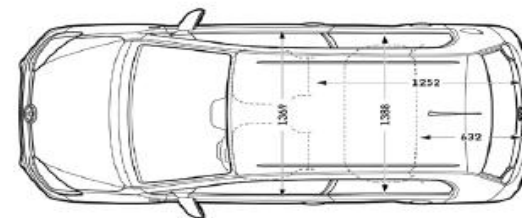

As dimensões

		2 Portas	eco up!	cross up!
Dimensões exteriores	Comprimento, mm	3600	3600	3628
	Largura, mm	1641	1641	1649
	Altura, mm	1504	1504	1516
	Distância entre eixos, mm	2407	2407	2411
	Largura da via diant. / tras., mm	1428 / 1424	1428 / 1424	1417 / 1416
	Diâmetro de viragem, m	9,8	9,8	9,8
	Espaço efectivo ao nível da cabeça, à frente / atrás, mm	993 (993)* / 947 (947)*	993 (993)* / 947 (947)*	993 (993)* / 947 (947)*
	Largura à altura dos cotovelos, à frente / atrás, mm	1417 / 1388	1417 / 1388	1369 / 1388
Bagageira	Comprimento, banco levantado/rebatido, mm	632 / 1252	605 / 1.230	632 / 1252
	Largura entre as cavas das rodas, mm	978	978	978
	Capacidade da bagageira, l	251 - 959	213 - 913	251 - 959
	Capacidade do depósito, l	35	10l gasolina, 11 kg gás natural	35
Medidas para a garagem	Altura c/ tampa traseira aberta ao solo, mm	1990	1990	2003
	Largura com espelhos exteriores, mm	1910	1910	1910

* com teto panorâmico