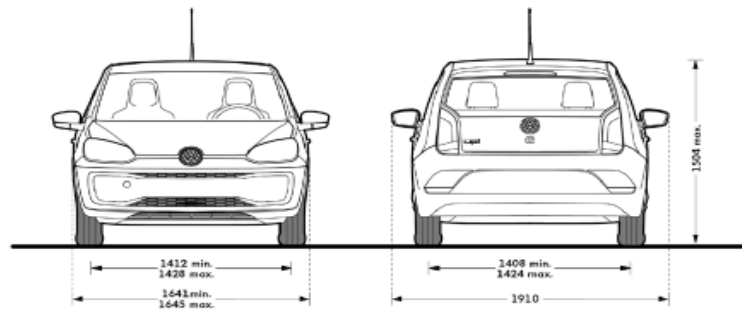

As dimensões

		2 Portas	eco up!	cross up!
Dimensões exteriores	Comprimento, mm	3600	3600	3628
	Largura, mm	1641	1641	1649
	Altura, mm	1504	1504	1516
	Distância entre eixos, mm	2407	2407	2411
	Largura da via diant. / tras., mm	1428 / 1424	1428 / 1424	1417 / 1416
	Diâmetro de viragem, m	9,8	9,8	9,8
	Espaço efectivo ao nível da cabeça, à frente / atrás, mm	993 (993)* / 947 (947)*	993 (993)* / 947 (947)*	993 (993)* / 947 (947)*
	Largura à altura dos cotovelos, à frente / atrás, mm	1417 / 1388	1417 / 1388	1369 / 1388
Bagageira	Comprimento, banco levantado/rebatido, mm	632 / 1252	605 / 1.230	632 / 1252
	Largura entre as cavas das rodas, mm	978	978	978
	Capacidade da bagageira, l	251 - 959	213 - 913	251 - 959
	Capacidade do depósito, l	35	10l gasolina, 11 kg gás natural	35
Medidas para a garagem	Altura c/ tampa traseira aberta ao solo, mm	1990	1990	2003
	Largura com espelhos exteriores, mm	1910	1910	1910

* com teto panorâmico