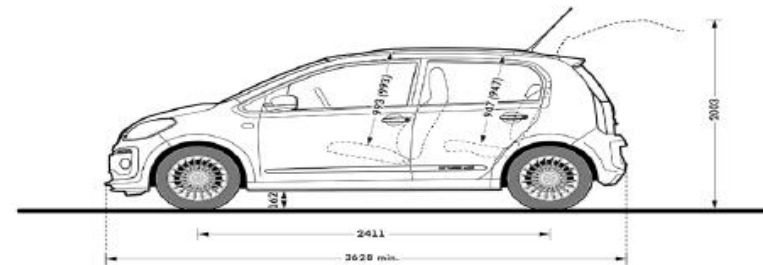

As dimensões

		2 Portas	eco up!	cross up!
Dimensões exteriores	Comprimento, mm	3600	3600	3628
	Largura, mm	1641	1641	1649
	Altura, mm	1504	1504	1516
	Distância entre eixos, mm	2407	2407	2411
	Largura da via diant. / tras., mm	1428 / 1424	1428 / 1424	1417 / 1416
	Diâmetro de viragem, m	9,8	9,8	9,8
	Espaço efectivo ao nível da cabeça, à frente / atrás, mm	993 (993)* / 947 (947)*	993 (993)* / 947 (947)*	993 (993)* / 947 (947)*
	Largura à altura dos cotovelos, à frente / atrás, mm	1417 / 1388	1417 / 1388	1369 / 1388
Bagageira	Comprimento, banco levantado/rebatido, mm	632 / 1252	605 / 1.230	632 / 1252
	Largura entre as cavas das rodas, mm	978	978	978
	Capacidade da bagageira, l	251 - 959	213 - 913	251 - 959
	Capacidade do depósito, l	35	10l gasolina, 11 kg gás natural	35
Medidas para a garagem	Altura c/ tampa traseira aberta ao solo, mm	1990	1990	2003
	Largura com espelhos exteriores, mm	1910	1910	1910

* com teto panorâmico