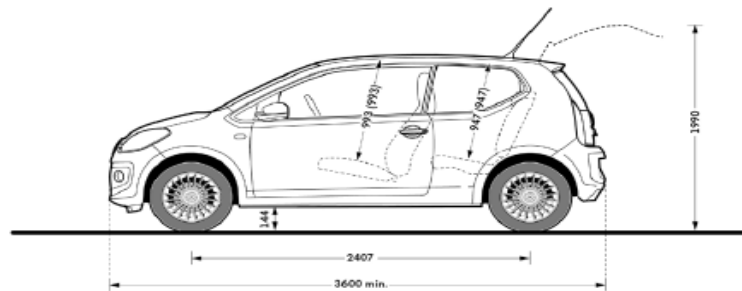

As dimensões

		2 Portas	eco up!	cross up!
Dimensões exteriores	Comprimento, mm	3600	3600	3628
	Largura, mm	1641	1641	1649
	Altura, mm	1504	1504	1516
	Distância entre eixos, mm	2407	2407	2411
	Largura da via diant. / tras., mm	1428 / 1424	1428 / 1424	1417 / 1416
	Diâmetro de viragem, m	9,8	9,8	9,8
	Espaço efectivo ao nível da cabeça, à frente / atrás, mm	993 (993)* / 947 (947)*	993 (993)* / 947 (947)*	993 (993)* / 947 (947)*
	Largura à altura dos cotovelos, à frente / atrás, mm	1417 / 1388	1417 / 1388	1369 / 1388
Bagageira	Comprimento, banco levantado/rebatido, mm	632 / 1252	605 / 1.230	632 / 1252
	Largura entre as cavas das rodas, mm	978	978	978
	Capacidade da bagageira, l	251 - 959	213 - 913	251 - 959
	Capacidade do depósito, l	35	10l gasolina, 11 kg gás natural	35
Medidas para a garagem	Altura c/ tampa traseira aberta ao solo, mm	1990	1990	2003
	Largura com espelhos exteriores, mm	1910	1910	1910

* com teto panorâmico