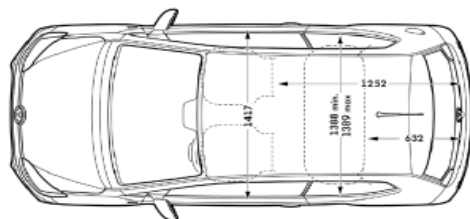

As dimensões

		2 Portas	eco up!	cross up!
Dimensões exteriores	Comprimento, mm	3600	3600	3628
	Largura, mm	1641	1641	1649
	Altura, mm	1504	1504	1516
	Distância entre eixos, mm	2407	2407	2411
	Largura da via diant. / tras., mm	1428 / 1424	1428 / 1424	1417 / 1416
	Diâmetro de viragem, m	9,8	9,8	9,8
	Espaço efectivo ao nível da cabeça, à frente / atrás, mm	993 (993)* / 947 (947)*	993 (993)* / 947 (947)*	993 (993)* / 947 (947)*
	Largura à altura dos cotovelos, à frente / atrás, mm	1417 / 1388	1417 / 1388	1369 / 1388
Bagageira	Comprimento, banco levantado/rebatido, mm	632 / 1252	605 / 1.230	632 / 1252
	Largura entre as cavas das rodas, mm	978	978	978
	Capacidade da bagageira, l	251 - 959	213 - 913	251 - 959
	Capacidade do depósito, l	35	10l gasolina, 11 kg gás natural	35
Medidas para a garagem	Altura c/ tampa traseira aberta ao solo, mm	1990	1990	2003
	Largura com espelhos exteriores, mm	1910	1910	1910

* com teto panorâmico